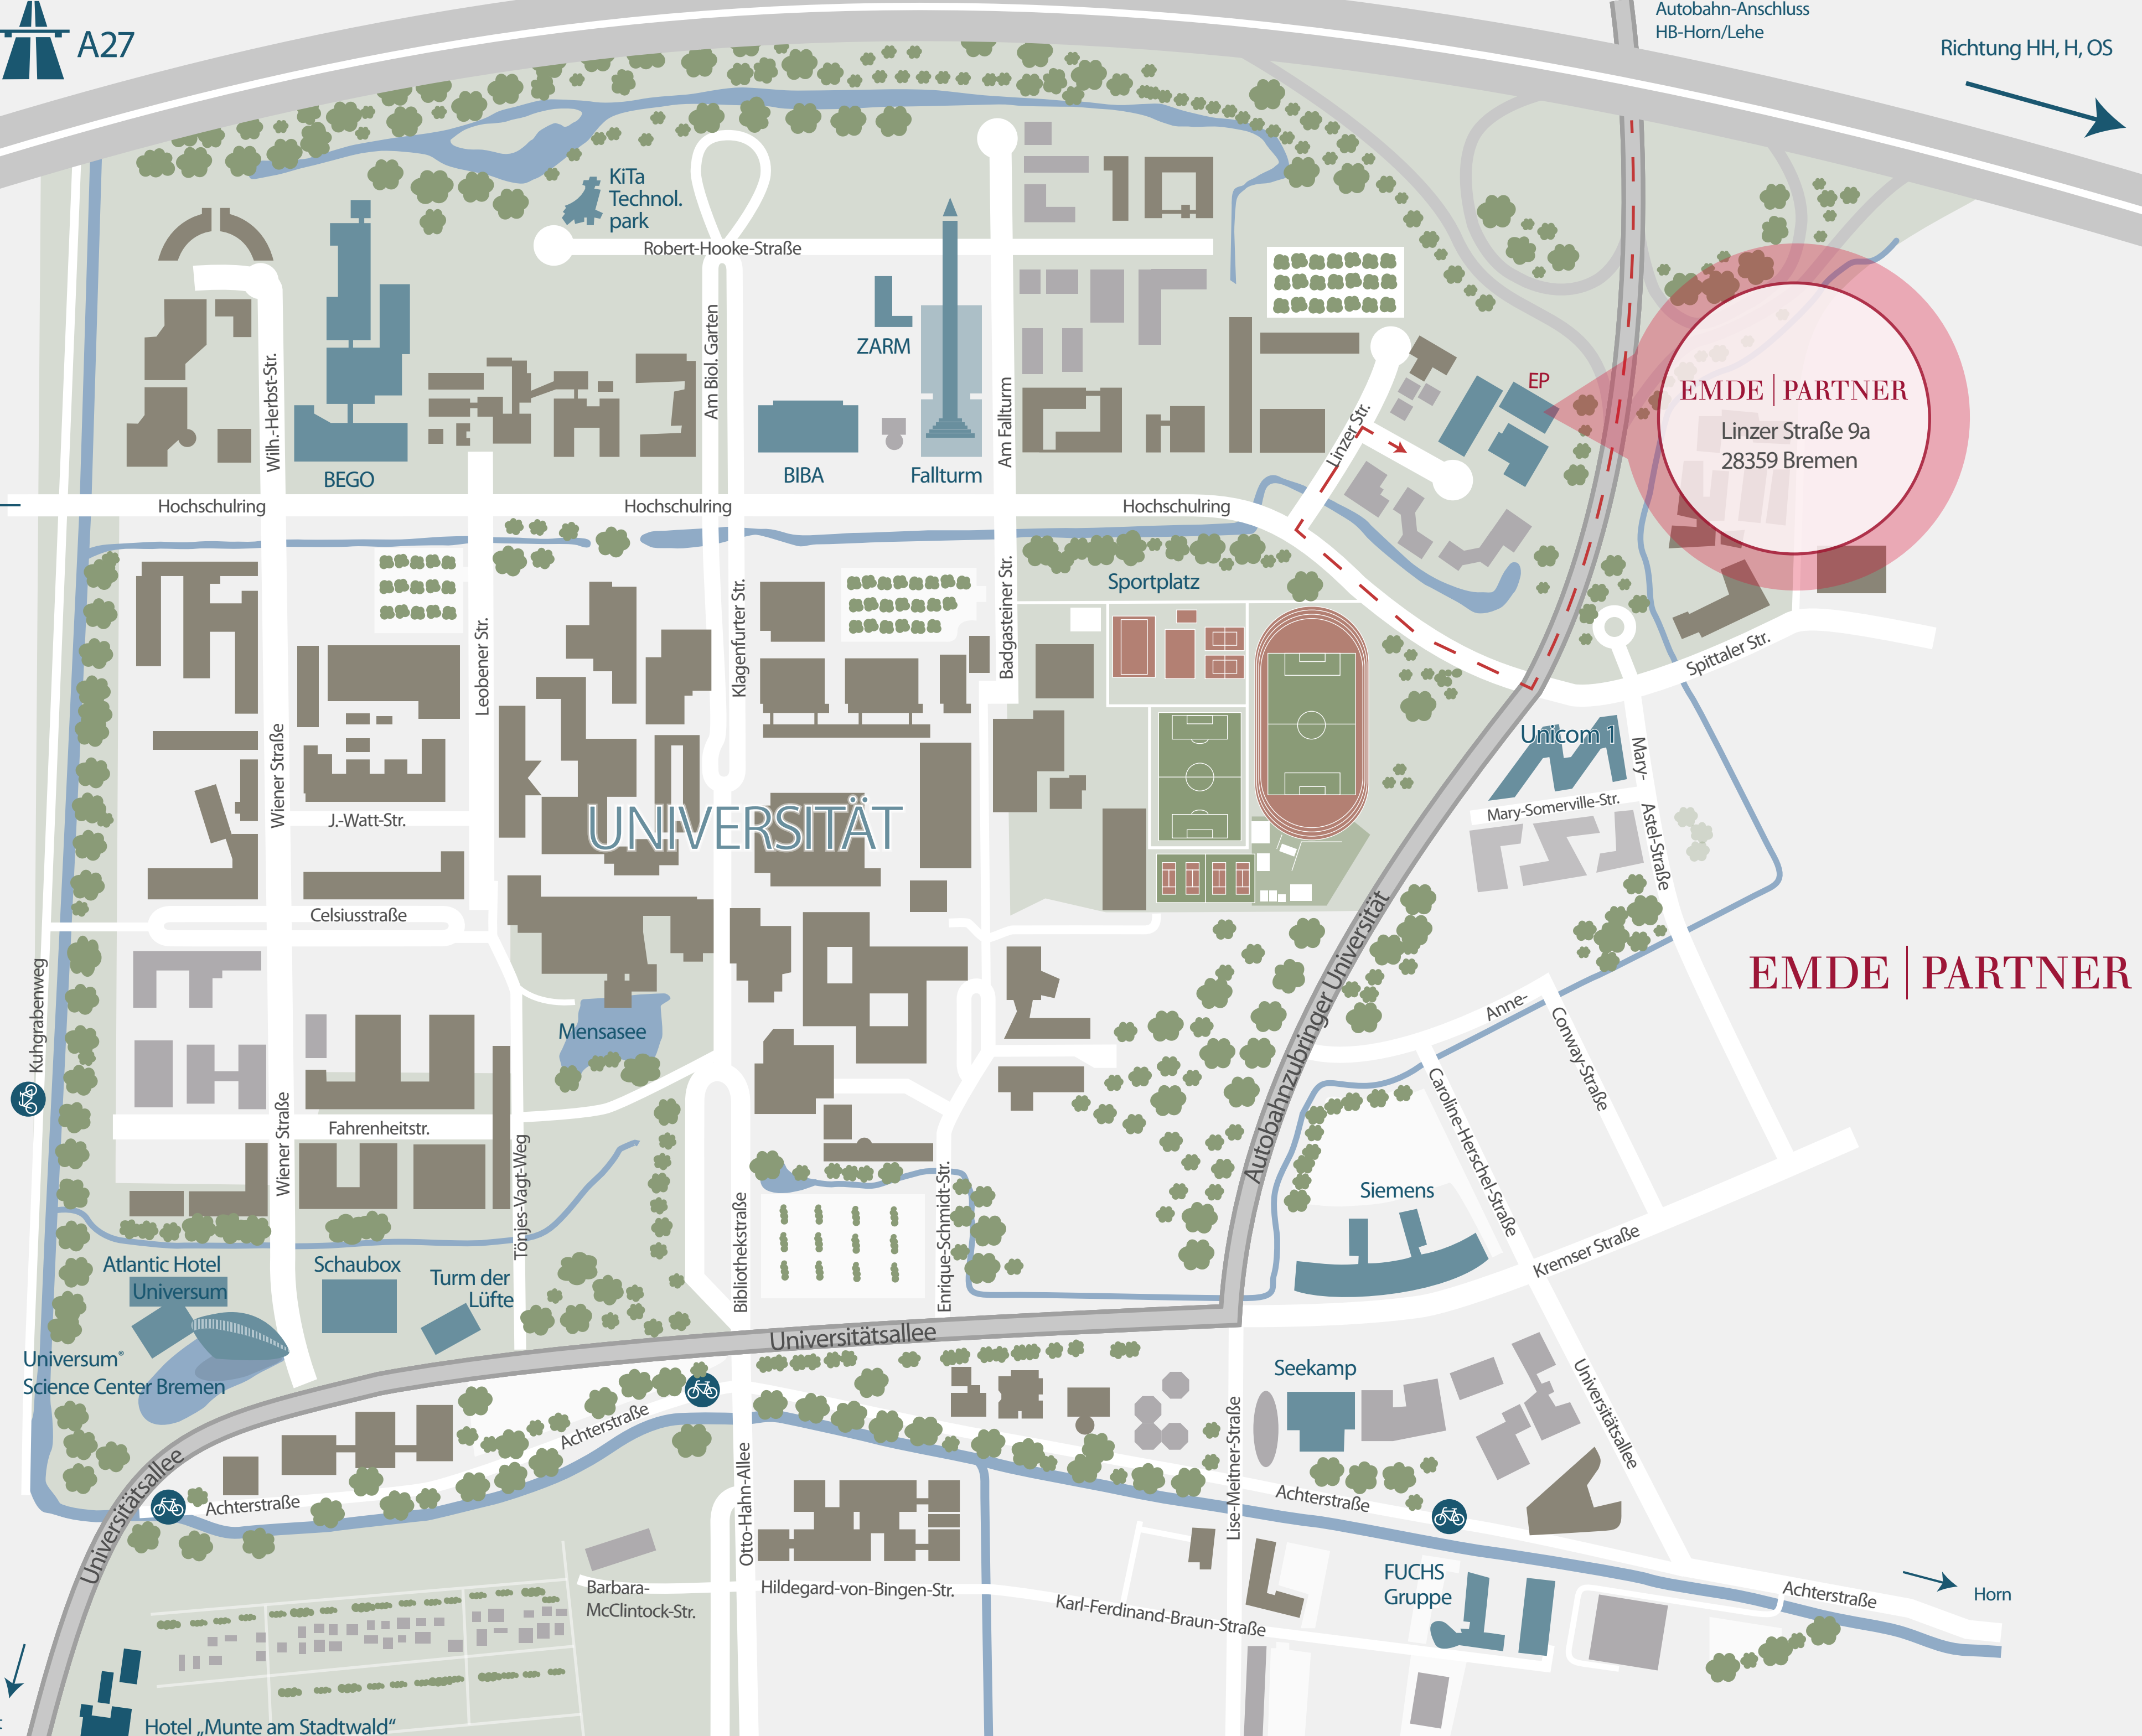

Richtung BRHV  A27

Autobahn-Anschluss  
HB-Horn/Lehe Richtung HH, H, OS

Findorff/Walle

CAMPINGPLATZ

STADTWALD

Innenstadt

UNIVERSITÄT

**EMDE | PARTNER**  
 Linzer Straße 9a  
 28359 Bremen

**EMDE | PARTNER**

KiTa Technol. park  
 Robert-Hooke-Straße  
 Am Biol. Garten  
 ZARM  
 BIBA  
 Fallturm  
 Am Fallturm

BEGO  
 Hochschulring  
 Hochschulring  
 Hochschulring  
 Sportplatz  
 Leobener Str.  
 Klagener Str.  
 Badgastener Str.  
 UniCom 1  
 Mary-Somerville-Str.  
 Astel-Straße

Wieners Straße  
 J.-Watt-Str.  
 Celsiusstraße  
 Mensasee  
 Fahrenheitstr.  
 Schaubox  
 Turm der Lüfte  
 Tönjes-Vagt-Weg  
 Bibliothekstraße  
 Enrique-Schmidt-Str.

Atlantic Hotel  
 Universum  
 Universum®  
 Science Center Bremen  
 Achterstraße  
 Achterstraße  
 Barbara-McClintock-Str.  
 Hildegard-von-Bingen-Str.  
 Karl-Ferdinand-Braun-Straße  
 Hotel „Munte am Stadtwald“

Am Fallturm  
 Klagener Str.  
 Badgastener Str.  
 Sportplatz  
 Siemens  
 Universitätsallee  
 Universitätsallee  
 Achterstraße  
 Achterstraße  
 FUCHS Gruppe

Linzer Str.  
 EP  
 Spittaler Str.  
 Mary-Somerville-Str.  
 Astel-Straße  
 Anne-Conway-Straße  
 Caroline-Herschel-Straße  
 Kremser Straße  
 Seekamp  
 Achterstraße  
 FUCHS Gruppe  
 Achterstraße  
 Horn